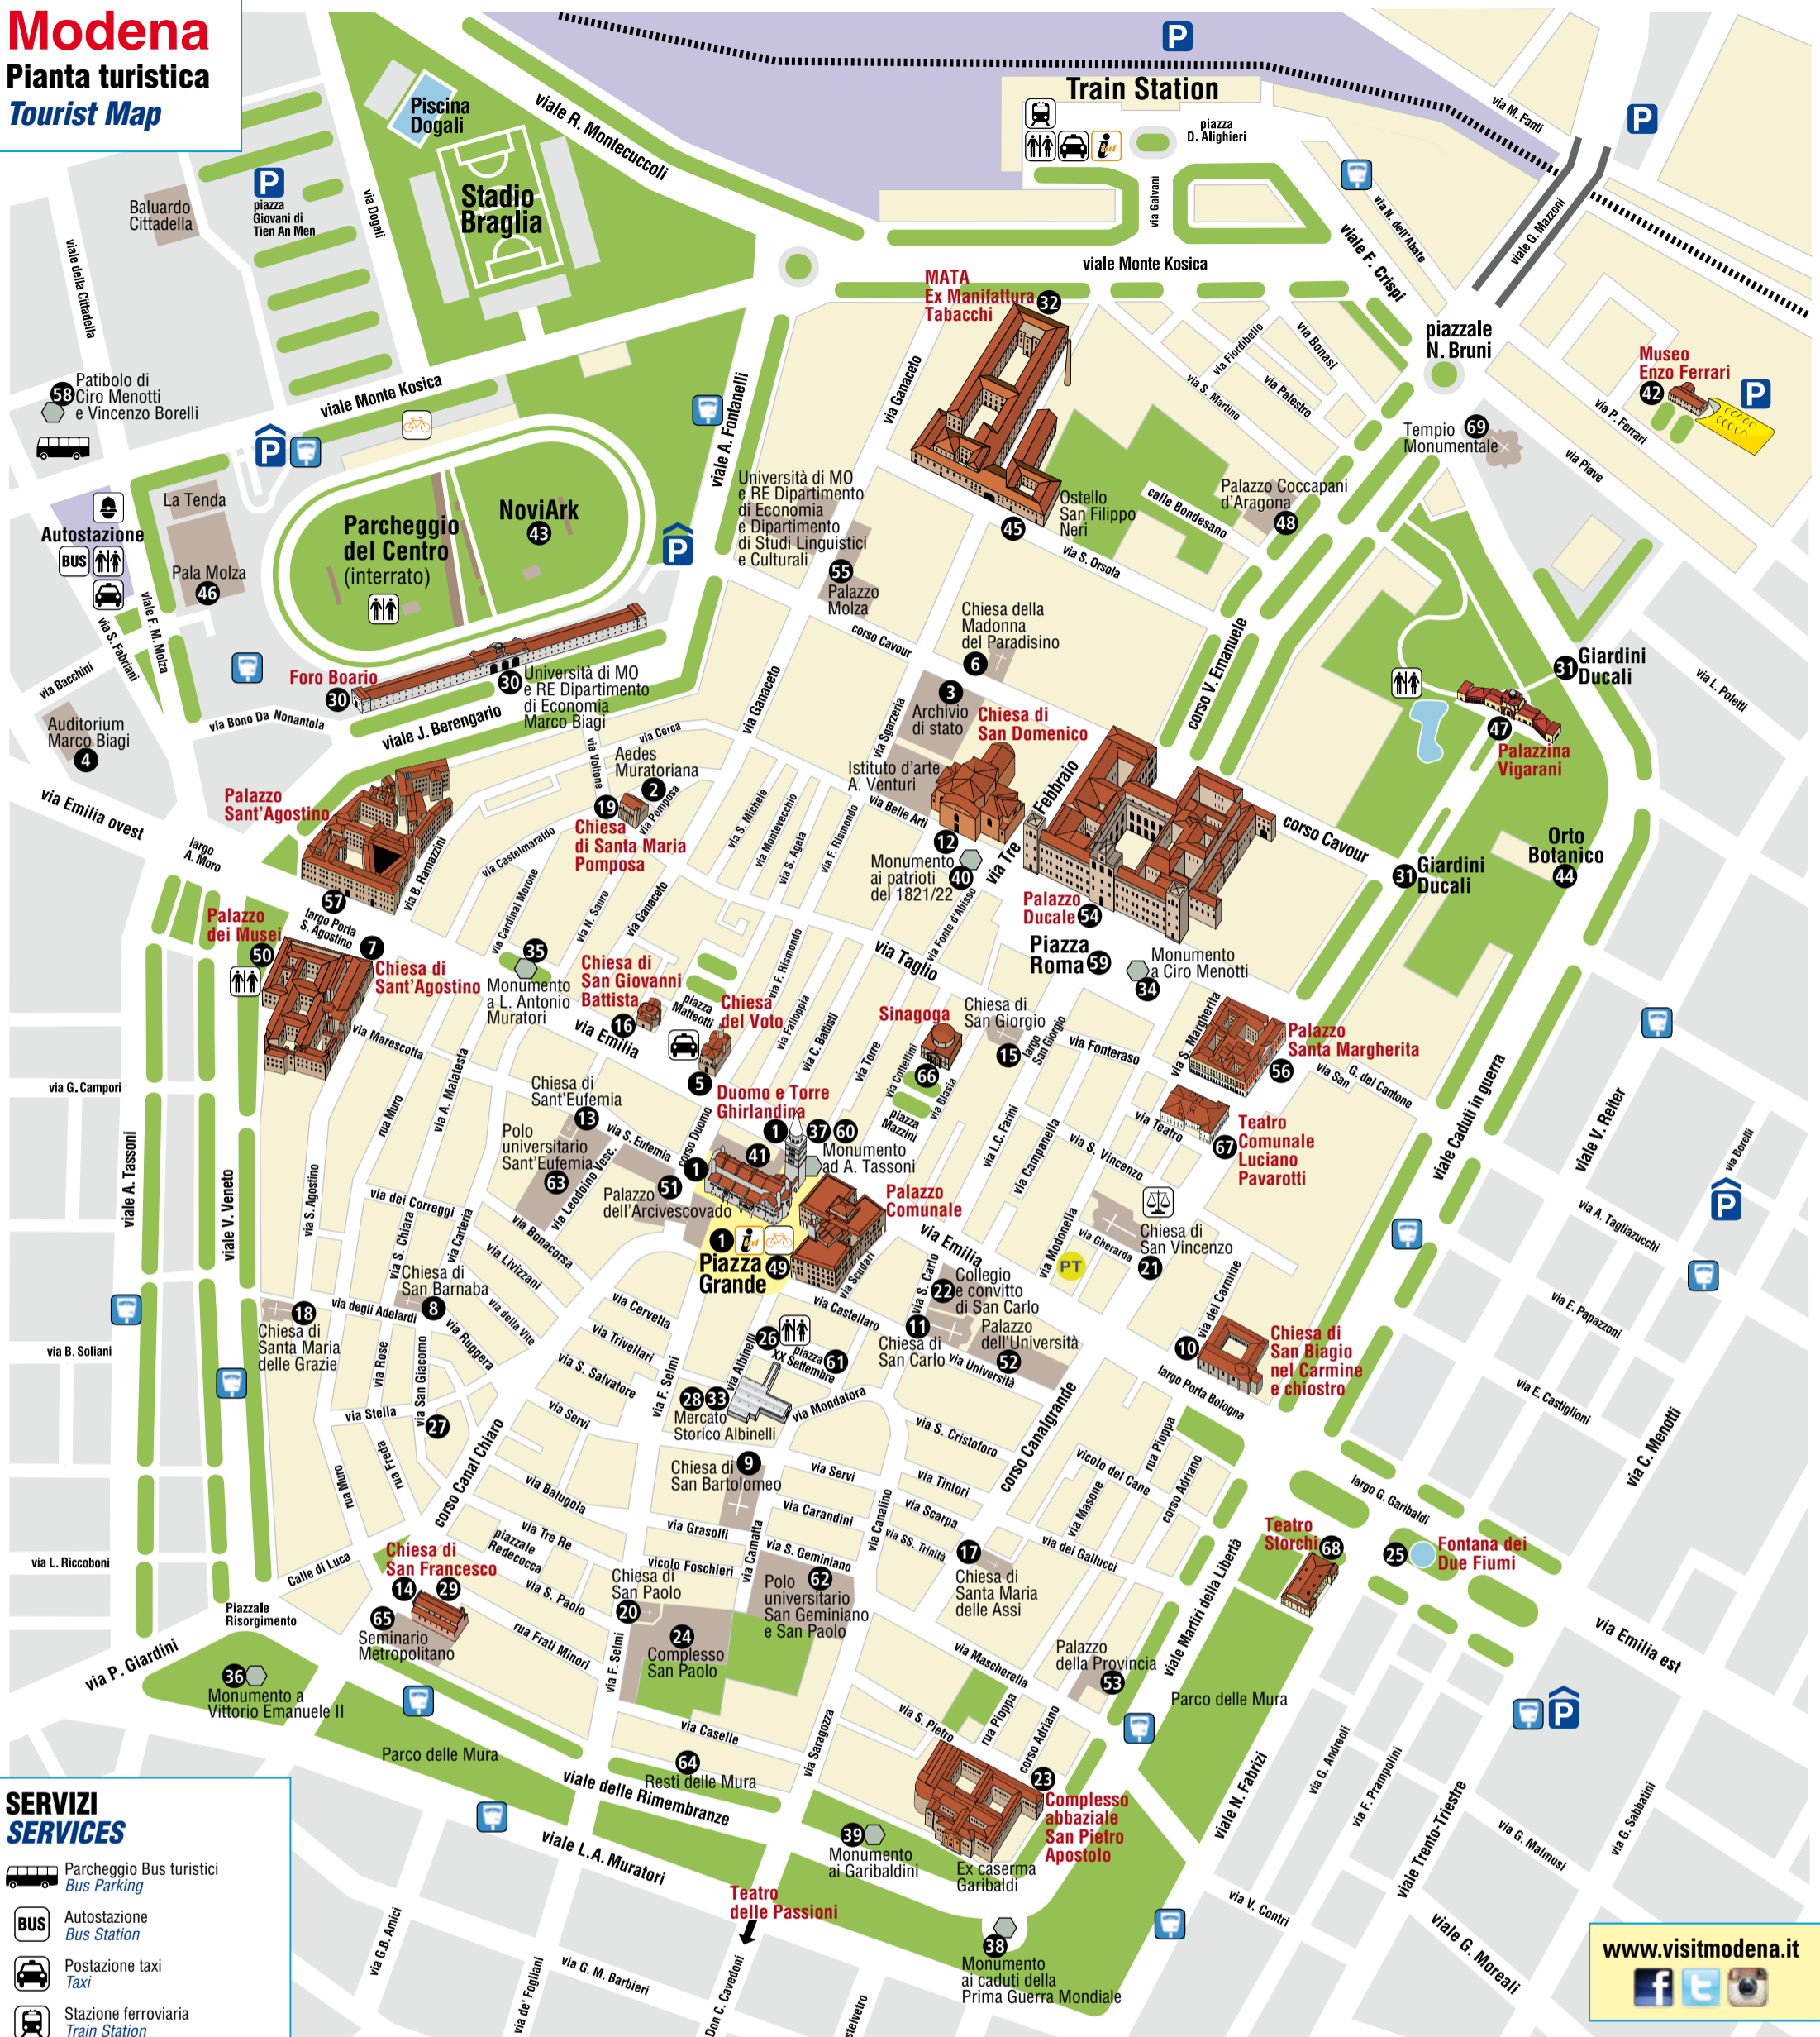

Modena

Pianta turistica

Tourist Map

SERVIZI SERVICES

- Parcheggio Bus turistici
  Bus Parking
- Autostazione
  Bus Station
- Postazione taxi
  Taxi
- Stazione ferroviaria
  Train Station
- Parcheggio a pagamento
  Paying parking (pay & display)
- Parcheggio coperto a pagamento
  Paying covered parking
- Parcheggio libero
  Free parking
- Vigili urbani
  Municipal Police
- Poste
  Post Office
- Tribunale
  Court
- WC
  Toilettas
- Noleggio bici
  Bike rental
- IAT ufficio turistico
  Tourist information office
  Ufficio principale/Main office
  Piazza Grande, 14
  tel/ph +39 0592032660
  www.visitmodena.it